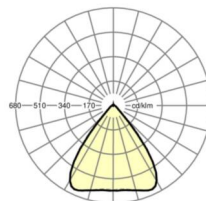

параметры

номер заказа	19430006190
код EAN	4020863407354
номер таможенного тарифа	94051190
Знак прохождения контроля	IP 20, класс защиты I, ENEC10 VDE, F, HACCP DIN10500/Food/IFS-пригодность для применения/BRC, Indoor, CE
Степень ударопрочности IK	IK03 (-20°C bis 35°C)
Температура окружения	ta -20°C в 35°C
Особые свойства	Готовность к IoT «Ready for IoT»
Гарантийный срок	5 лет
Государственные программы поддержки	BEG - государственные субсидии для энергосберегающих зданий (действительна только для Германии)

электротехника

Балласт	Электронный драйвер DALI2 (1 штука)
Мощность системы	53W
сетевое напряжение	230V/50Hz
автоматический предохранитель (пусковой ток)	13 штук/B10, 22 штук/B16, 21 штук/C10, 36 штук/C16
класс энергосбережения/Источник света	C

Оптика

Оснастка	LED, цветопередача/оттенок света CRI ≥ 80 / 6500K
Допуск для координаты цветности (MacAdam)	3SDCM
Фотобиологическая безопасность (светильник)	RG1
Номинальный световой поток	9068lm
Срок службы LED	50000h L80/B10 (Tq 35°C)
светоотдача светильников	172lm/W
Угол излучения	80° (C0) / 80° (C90)
UGR поп./вдоль	19.5 / 19.8

DEEP-LINK

<https://www.regiolum.de/ru/article/19430006190>

Ссылка	LED 9000lm 865
ηLB	100 %
Φ ↓/↑	98 % / 2 %
UGR поп./вдоль	19.5 / 19.8